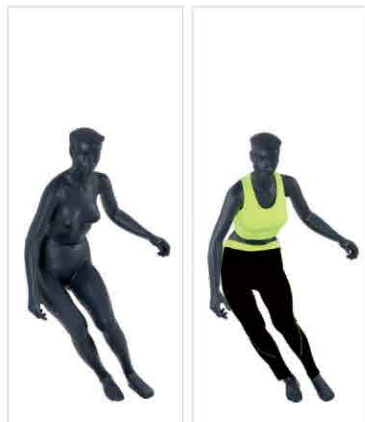

■ NIKE
Sport mannequin

SYD1

Height: 125cm
Shoulder: 47cm
Chest: 93cm
Waist: 76cm
Hip: 100cm

■ SYD
Sport mannequin

SYD6

Height: 200cm
Shoulder: 49cm
Chest: 108cm
Waist: 80cm
Hip: 93cm

SYD2

Height: 128cm
Shoulder: 41cm
Chest: 80cm
Waist: 61cm
Hip: 90cm