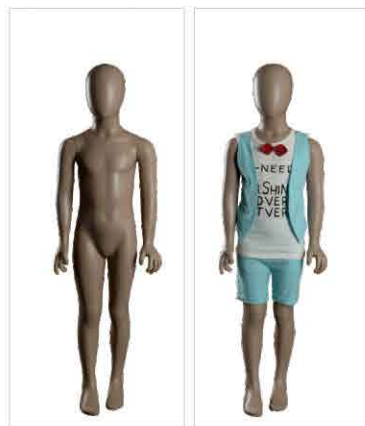

Height: 122cm
Shoulder: 33cm
Chest: 57cm
Waist: 53cm

ZDKR09

Height: 154cm
Shoulder: 36cm
Chest: 73cm
Waist: 62cm
Hip: 80cm

ZDKR010

Height: 153cm
Shoulder: 41cm
Chest: 77cm
Waist: 62cm
Hip: 77cm

ZDKR11

Height: 142cm
Shoulder: 33cm
Chest: 67cm
Waist: 56cm
Hip: 70cm

Kid mannequin

JYK01

Height: 94cm
Shoulder: 31cm
Chest: 54cm
Waist: 58cm
Hip: 57cm

JYK Kid mannequin

JYK02

Height: 114cm
Shoulder: 31cm
Chest: 58cm
Waist: 56cm
Hip: 63cm

JYK03

Height: 123cm
Shoulder: 34cm
Chest: 60cm
Waist: 58cm
Hip: 68cm